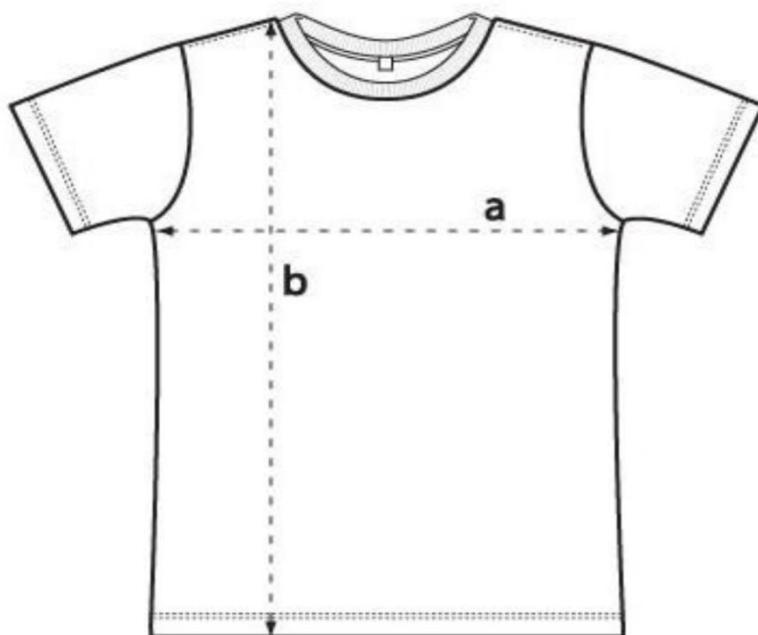

# SQUASH

Vlaanderen

Maat	A	B
7/8	41 cm	53 cm
XS – 9/11	42 cm	57 cm
S	46 cm	61 cm
M	50 cm	64 cm
L	54 cm	67 cm
XL	58 cm	70 cm
XXL	62 cm	74 cm